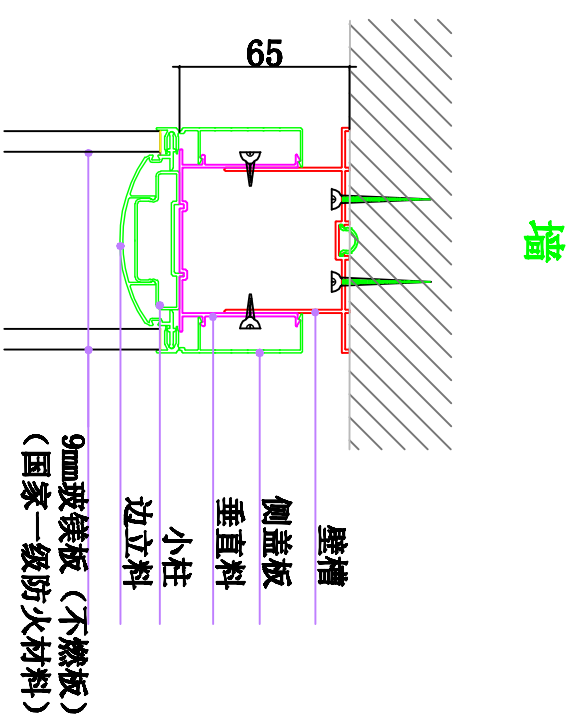

86系统双层面板隔断

剖面图 玻镁板 (不燃板)

横截面 玻镁板 (不燃板)

东莞市宽铭家具制造有限公司
DongguanKuanMingFurnitureCo., Ltd.
地址: 东莞市高埗镇地沙村二沙636号
电话: 0769-89080889
传真: 0769-89080896
网址: www.dgkmc.com
电子邮箱: dgskm@163.com

©版权所有
Copyright Reserved

图号 (Reference):

图纸内容(Content):

项目负责人 Project In Charge	
设计 Designed By	
审核 Approved By	
客户确认	
比例 Scale	
日期 Date	

备注:

图标示例 (Legend):

	86双面高间隔
	60单面高间隔
	40单面高间隔

图纸页码

1/4