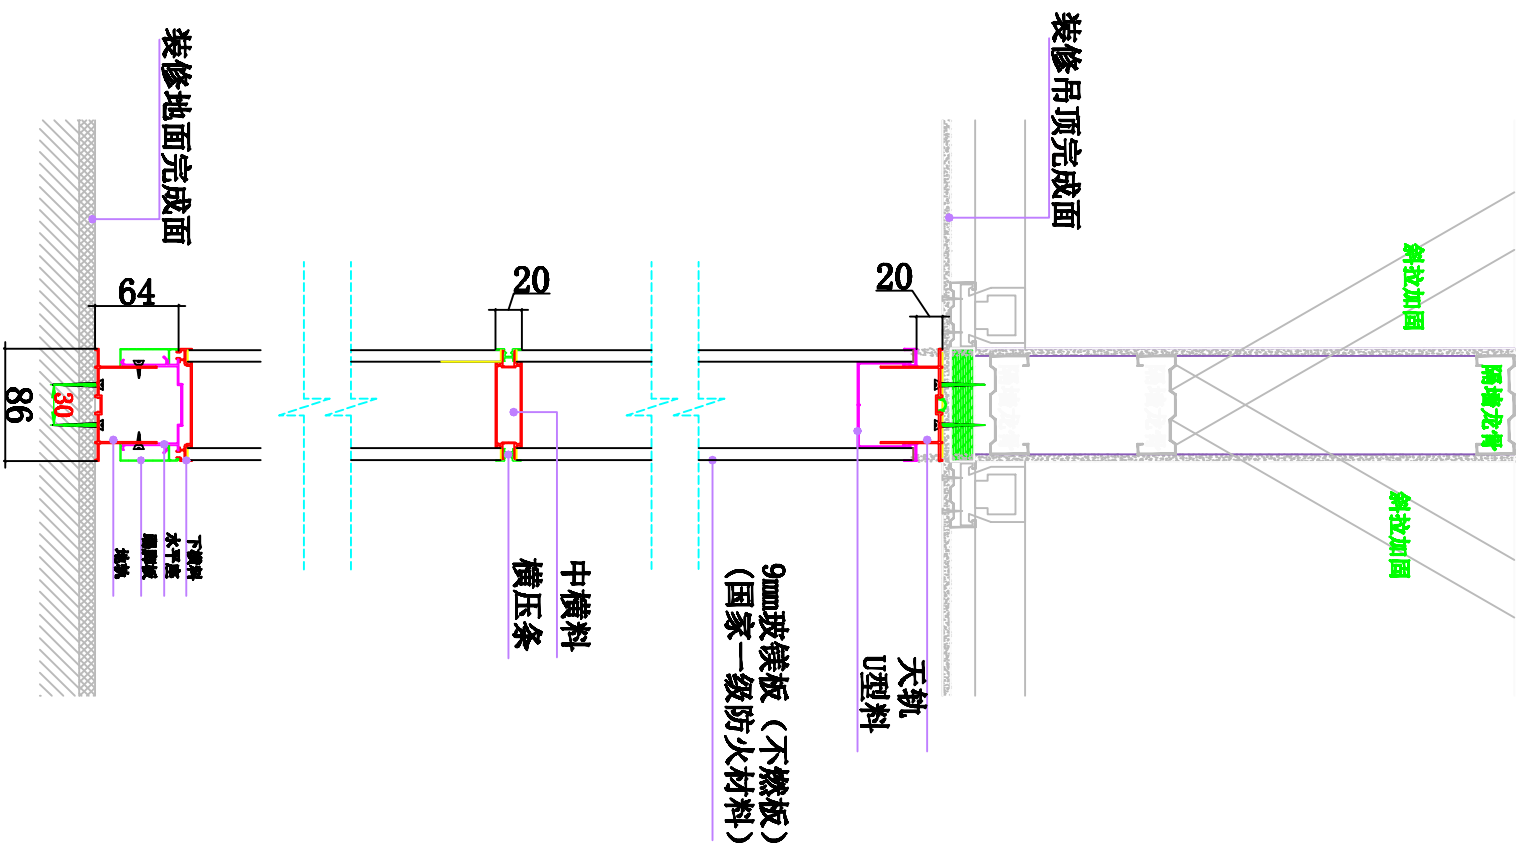

86系统双层面板隔断

剖面图 玻镁板 (不燃板)

横截面 玻镁板 (不燃板)

东莞市宽铭家具制造有限公司
DongguanKuanMingFurnitureCo., Ltd.
地址: 东莞市高埗镇地沙村二沙636号
电话: 0769-89080889
传真: 0769-89080896
网址: www.dgkmc.com
电子邮箱: dgskm@163.com

©版权所有
Copyright Reserved

图号 (Reference):

图纸内容(Content):

项目负责人 Project In Charge	
设计 Designed By	
审核 Approved By	
客户确认	
比例 Scale	
日期 Date	

备注:

图标示例 (Legend):

	86双面高间隔
	60单面高间隔
	40单面高间隔

图纸页码

1/4