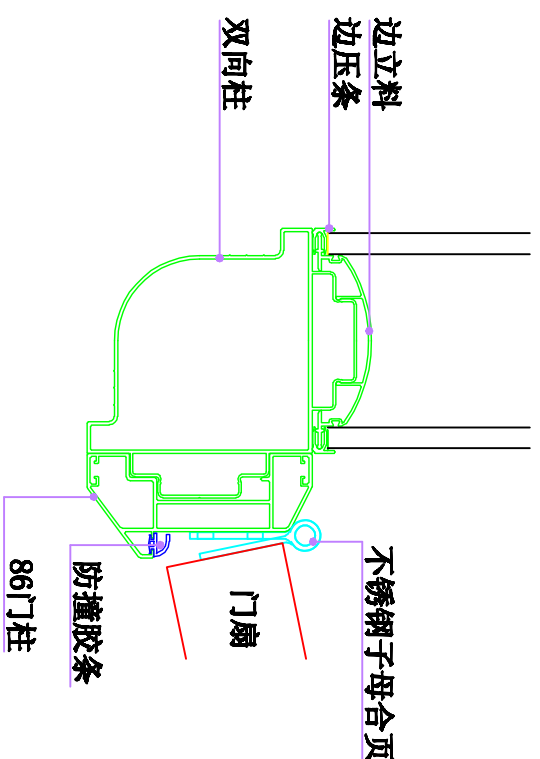

86系统双层面板隔断

剖面图 玻镁板 (不燃板)

横截面 玻镁板 (不燃板)

东莞市宽铭家具制造有限公司
DongguanKuanMingFurnitureCo., Ltd.
地址: 东莞市高埗镇地沙村二沙636号
电话: 0769-89080889
传真: 0769-89080896
网址: www.dgkmc.com
电子邮箱: dgskm@163.com

©版权所有
Copyright Reserved

图号 (Reference):

图纸内容(Content):

项目负责人 Project In Charge	
设计 Designed By	
审核 Approved By	
客户确认	
比例 Scale	
日期 Date	

备注:

图标示例 (Legend):

	86双面高间隔
	60单面高间隔
	40单面高间隔

图纸页码

1/4