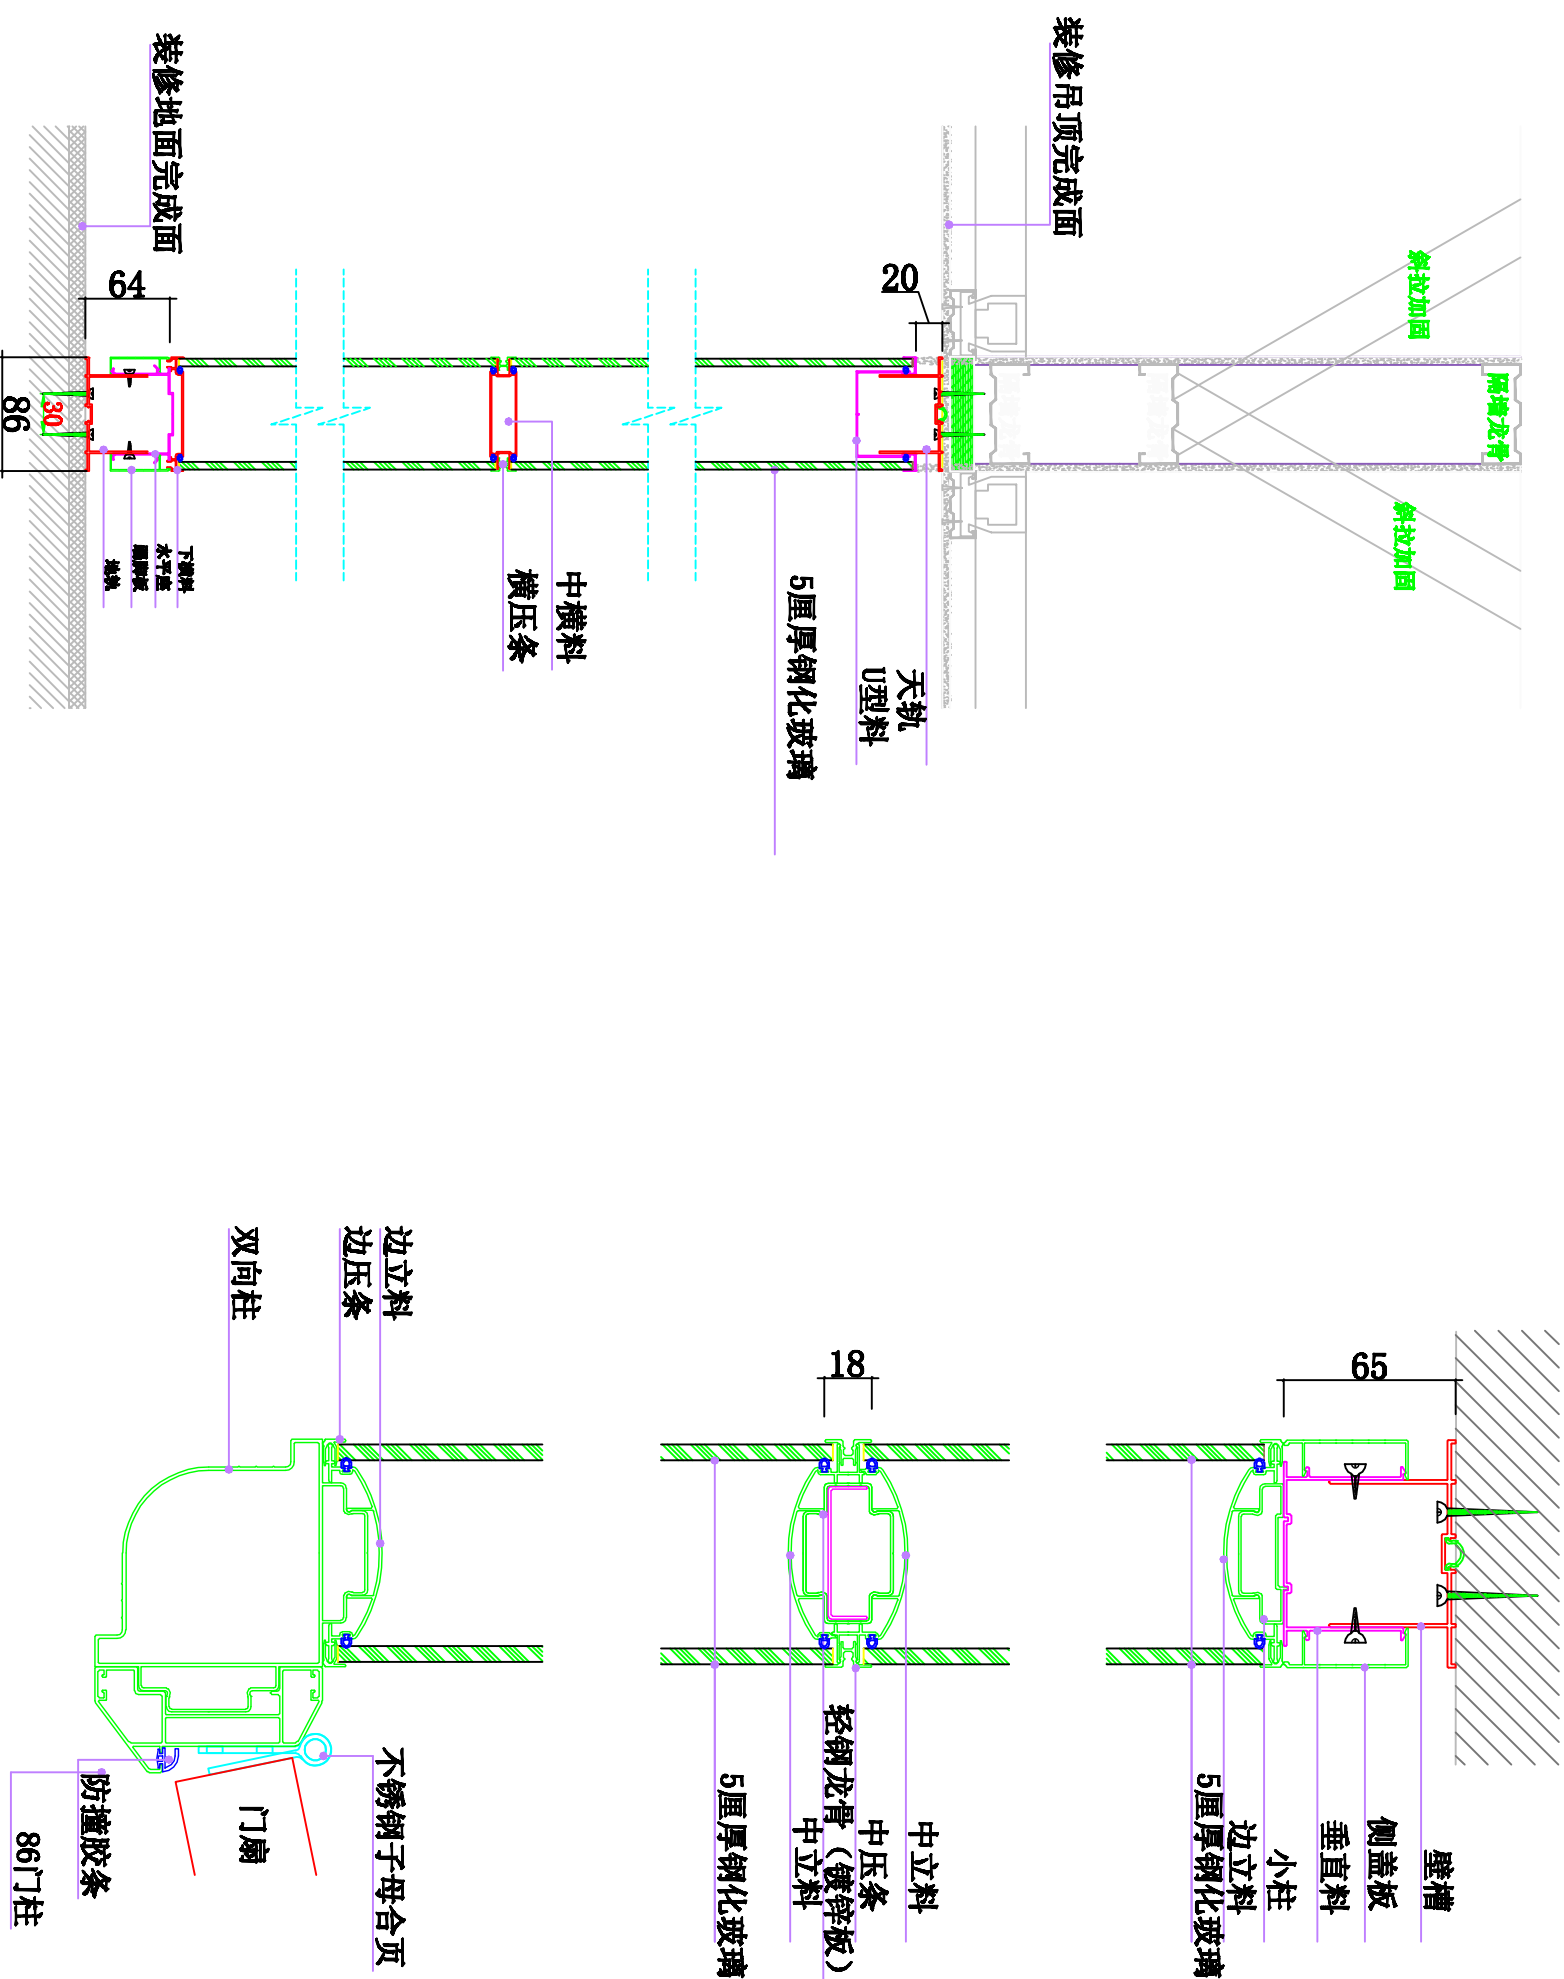

# 86系统双层玻璃隔断

墙

剖面图 (玻璃面板)

横截面 (玻璃面板)

**KuanMing** 宽铭

东莞市宽铭家具制造有限公司

DongguanKuanMingFurnitureCo., Ltd.

地址: 东莞市高埗镇林沙村二下街63号

项目负责人  
Project In Charge

设计  
Designed By

审核  
Approved By

客户确认

比例  
Scale

日期  
Date

备注:

图标示例 (Legend):

86双面高侧隔

60单面高侧隔

40单面高侧隔

图纸页码 2/4